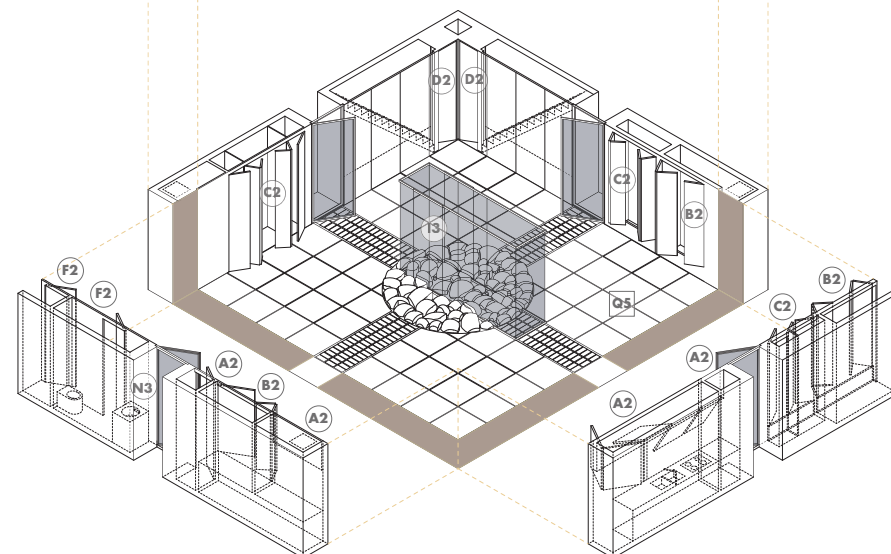

Piano Terra

Sup. totale: 90 m²
Cucina: 19 m²
Soggiorno: 30 m²
Atelier: 41 m²

Atmosfera, racconti e pellicole di luce

LEGENDA

ocra tenue [4], granito grigio-giallo tenue [5], malta cementizia con inerti minerali ocra tenue [6]