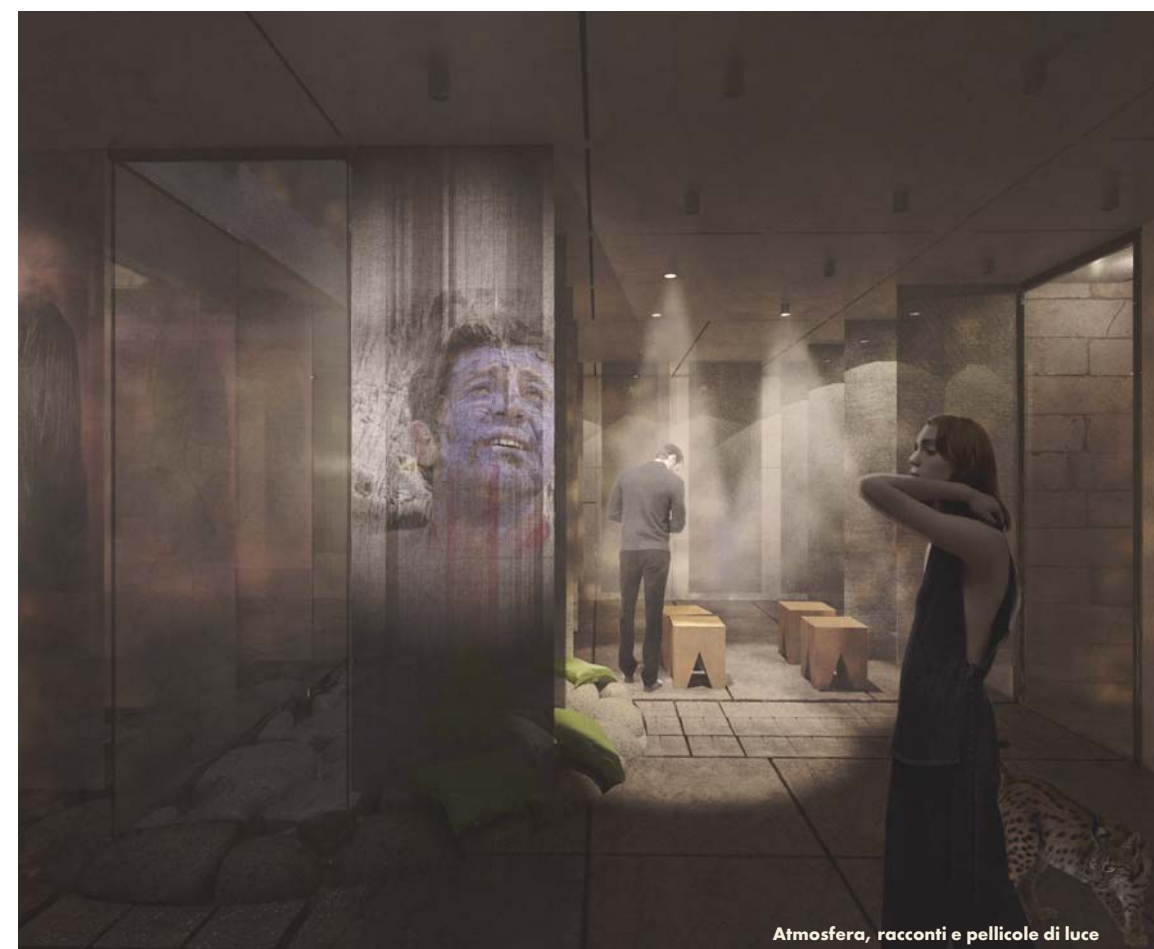

Atmosfera, riparo di intimità

Atmosfera, racconti e pellicole di luce