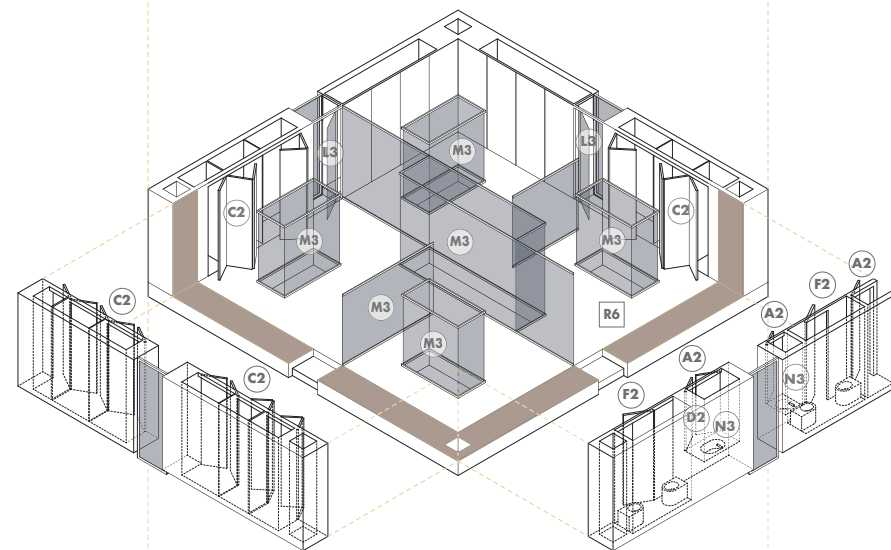

Piano Primo

Sup. totale: 72 m²
Camera matrimoniale: 22 m²
Camera matrimoniale (ospiti): 21 m²
Bagno: 17 m²
Bagno (ospiti): 12 m²

Atmosfera, riparo di intimità

Controsoffitto (PT)

Sup. totale: 61 m²

Vano impiantistico
Moduli sistema Cebox T1