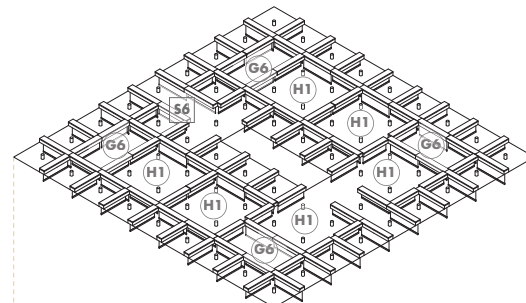

Esploso assometrico

Copertura
Sup. totale: 100 m²

Piano Primo

Sup. totale: 72 m²
Camera matrimoniale: 22 m²
Camera matrimoniale (ospiti): 21 m²
Bagno: 17 m²
Bagno (ospiti): 12 m²

Atmosfera, riparo di intimità

Controsoffitto (PT)

Sup. totale: 61 m²

Vano impiantistico
Moduli sistema Cebox T1

Piano Terra

Sup. totale: 90 m²
Cucina: 19 m²
Soggiorno: 30 m²
Atelier: 41 m²

Atmosfera, racconti e pellicole di luce

LEGENDA

ocra tenue [4], granito grigio-giallo tenue [5], malta cementizia con inerti minerali ocra tenue [6]