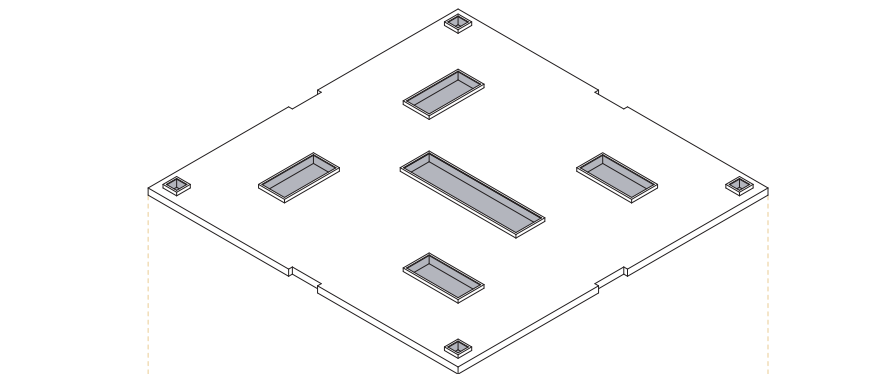

Esploso assometrico

Copertura
Sup. totale: 100 m²